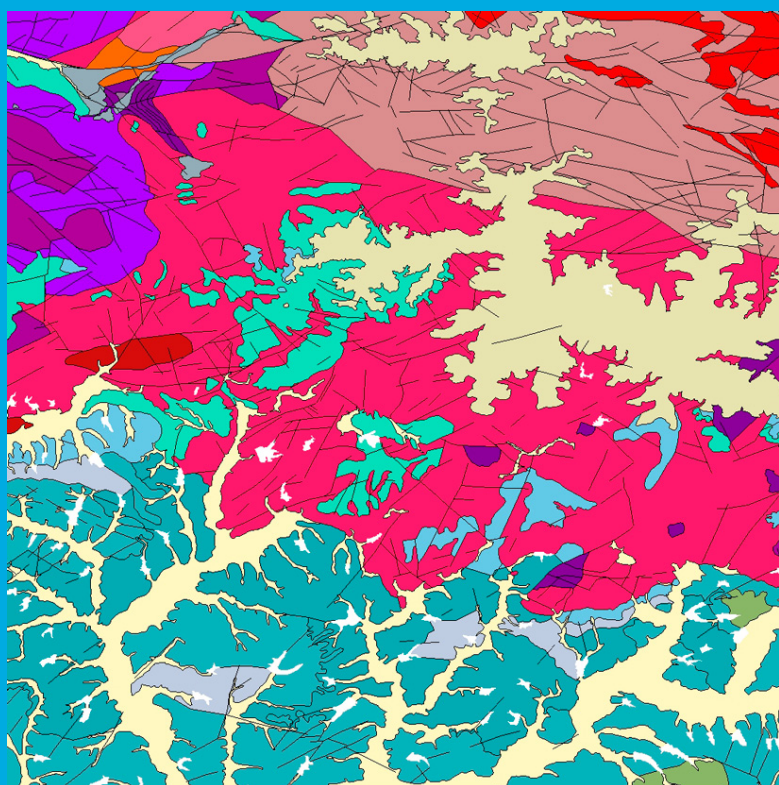

Programa Geologia do Brasil
Levantamentos Geológicos Básicos

GEOLOGIA E RECURSOS MINERAIS DA FOLHA BAGÉ SH.21-Z-D-III

Escala: 1:100.000
2018